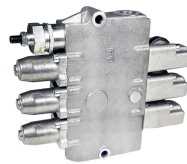

Manøvreventil 3/8" x 2d+1e

Pris 2.895,80 DKK
ex. moms 2.316,64 DKK

45L/min 210 bar
Varenr. OT253010

Relaterede produkter

OT250300

- Trykvidereføringsprop 3/8" MB/25

OT000000

- Håndtagsdel MB25 M8

OT000730

- Håndtag for MB25 M8x150mm

OT000040

- Gummimanchet for håndtag EM

OT000010

- G. kontrol MB25/35 1 ingen lås 1>0<2

OT000030

- G. kontrol MB25 3 Lås i alle pos. 1-0-2

OT000090

- G. kontrol MB25 9 Lås i en pos /enk=hæv

OT000050

- G. kontrol MB25 5 Lås i en p/ enk = sænk

OT250000

- Glider MB25 dobbelvtv. type A

OT250010

- Glider MB25 enkeltv. type E

OT250020

- Glider MB25 dobbelvtv.motorglider. type C

OT250080

- Glider MB25 dobbelvtv. type A blød start

A05436

- O-ring 113 13,94 x 2,62

OT250092

- Overtryksventil komplet for MB25