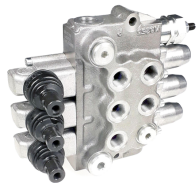

Manøvreventil 3/8" x 2d+1e

Pris 2.895,80 DKK
ex. moms 2.316,64 DKK

45L/min 210 bar
Varenr. OT253010

Relaterede produkter

OT250300

- Trykvidereføringsprop 3/8" MB/25

OT000000

- Håndtagsdel MB25 M8

OT000730

- Håndtag for MB25 M8x150mm

OT000040

- Gummimanchet for håndtag EM

OT000010

- G. kontrol MB25/35 1 ingen lås 1>0<2

OT000030

- G. kontrol MB25 3 Lås i alle pos. 1-0-2

OT000090

- G. kontrol MB25 9 Lås i en pos /enk=hæv

OT000050

- G. kontrol MB25 5 Lås i en p/ enk = sænk

OT250000

- Glider MB25 dobbelvtv. type A

OT250010

- Glider MB25 enkeltv. type E

OT250020

- Glider MB25 dobbelvtv.motorglider. type C

OT250080

- Glider MB25 dobbelvtv. type A blød start

A05436

- O-ring 113 13,94 x 2,62

OT250092

- Overtryksventil komplet for MB25