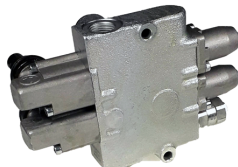

Manøvreventil 3/8" x 1d+1e

Pris 2.076,48 DKK
ex. moms 1.661,18 DKK

45L/min 210 bar
Varenr. OT252010

Relaterede produkter

OT250300

- Trykvidereføringsprop 3/8" MB/25

OT000000

- Håndtagsdel MB25 M8

OT000730

- Håndtag for MB25 M8x150mm

OT000040

- Gummimanchet for håndtag EM

OT000010

- G. kontrol MB25/35 1 ingen lås 1>0<2

OT000030

- G. kontrol MB25 3 Lås i alle pos. 1-0-2

OT000090

- G. kontrol MB25 9 Lås i en pos /enk=hæv

OT000050

- G. kontrol MB25 5 Lås i en p/ enk = sænk

OT250000

- Glider MB25 dobbeltv. type A

OT250010

- Glider MB25 enkeltv. type E

OT250020

- Glider MB25 dobbeltv.motorglider. type C

OT250080

- Glider MB25 dobbeltv. type A blød start

A05436

- O-ring 113 13,94 x 2,62

OT250092

- Overtryksventil komplet for MB25