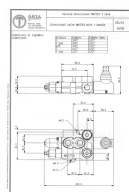

Manøvreventil 3/8" x 1d

Pris 1.218,75 DKK
ex. moms 975,00 DKK

45L/min 210bar
med overtryksventil
Varenr. OT251000

Relaterede produkter

OT250300

- Trykvidereføringsprop 3/8" MB/25

OT000000

- Håndtagsdel MB25 M8

OT000730

- Håndtag for MB25 M8x150mm

OT000040

- Gummimanchet for håndtag EM

OT000010

- G. kontrol MB25/35 1 ingen lås 1>0<2

OT000030

- G. kontrol MB25 3 Lås i alle pos. 1-0-2

OT000090

- G. kontrol MB25 9 Lås i en pos /enk=hæv

OT000050

- G. kontrol MB25 5 Lås i en p/ enk = sænk

OT250000

- Glider MB25 dobbelvt. type A

OT250010

- Glider MB25 enkeltv. type E

OT250020

- Glider MB25 dobbelvt.motorglider. type C

OT250080

- Glider MB25 dobbelvt. type A blød start

A05436

- O-ring 113 13,94 x 2,62

OT250092

- Overtryksventil komplet for MB25