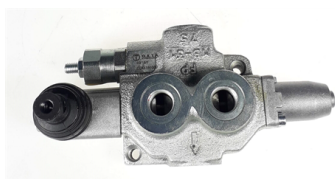

# Manøvreventil 3/8" x 1d

**Pris 1.362,49 DKK**  
**ex. moms 1.089,99 DKK**

45L/min 250bar INGEN T.V.  
Varenr. OT181000