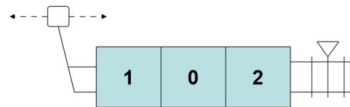

## G. kontrol MB25 3 Lås i alle pos. 1-0-2

**Pris 281,72 DKK**  
**ex. moms 225,38 DKK**

Varenr. OT000030