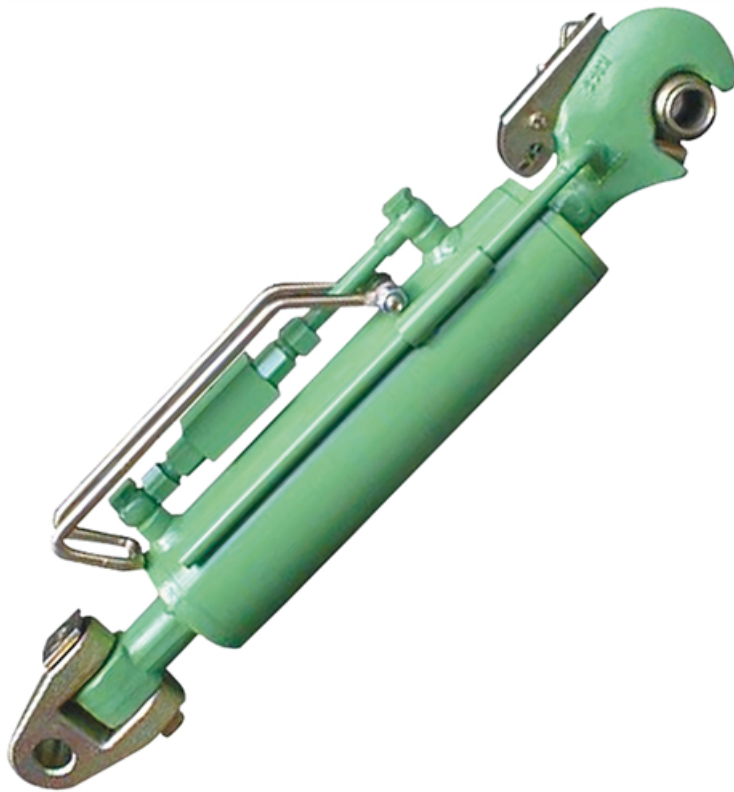

# Hydraulisk topstang 0904020

**Pris 4.338,64 DKK**  
**ex. moms 3.470,91 DKK**

Lmin/Lmax 655-855 led32-Klo 3/2  
Varenr. ISI0J904020G

## Relaterede produkter

**A04559**  
- Slangesæt topst. 2 stk 3/8" slange m fit