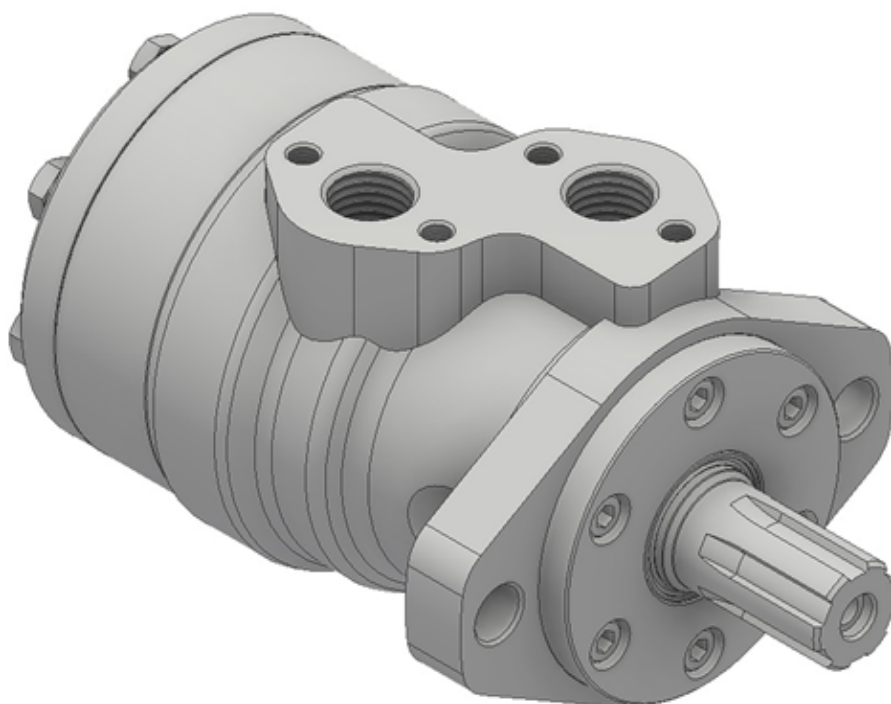

## Motor 160cc ø25,32 spline aksel SAE 6B

**Pris 3.782,50 DKK**  
**ex. moms 3.026,00 DKK**

højtrykspakning, malet sort  
Varenr. ES-MR160SHUP