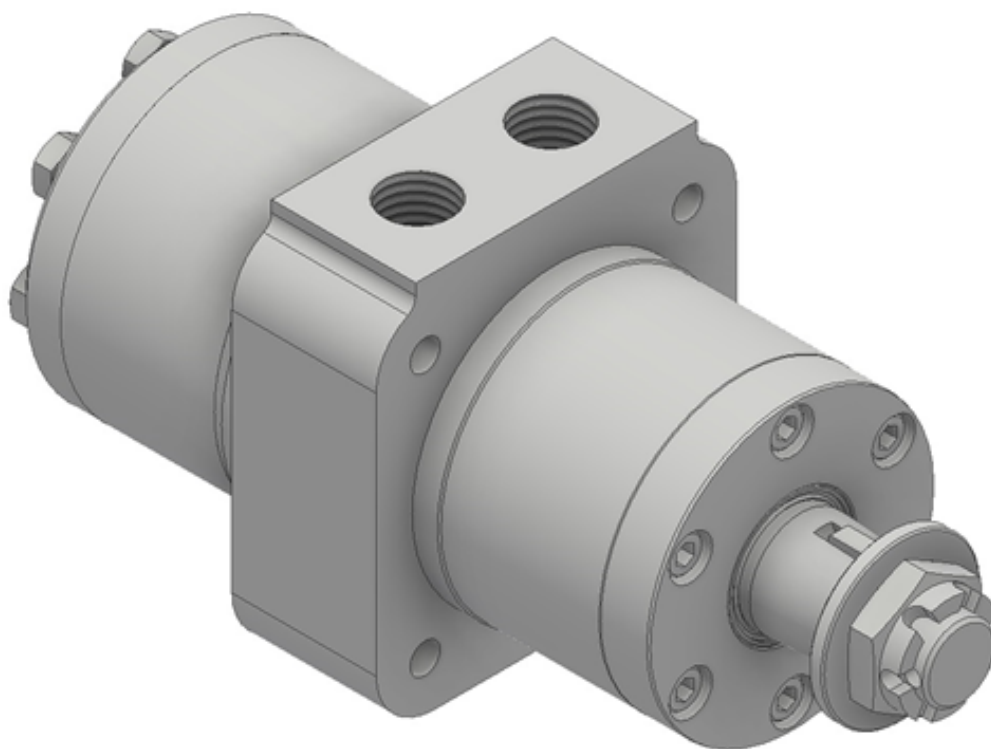

Motor 315cc ø28,56mm, nålelejer (hjul)

Pris 3.952,80 DKK
ex. moms 3.162,24 DKK

malet, 1:10 konisk aksel
Varenr. ES-MPWN315KDP