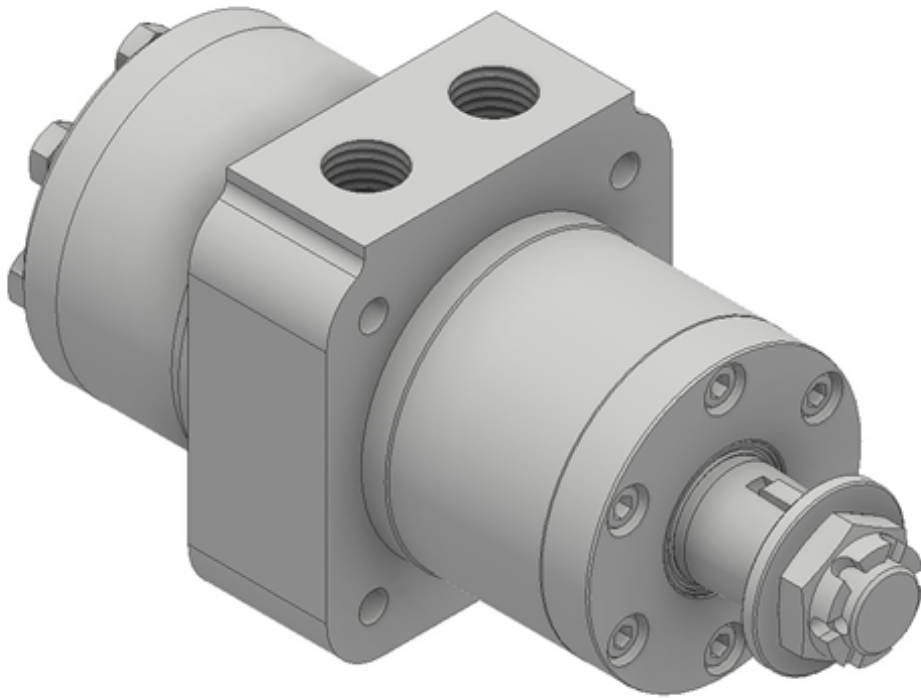

Motor 250cc ø28,56mm, nålelejer (hjul)

Pris 3.882,85 DKK
ex. moms 3.106,28 DKK

malet, 1:10 konisk aksel
Varenr. ES-MPWN250KDP