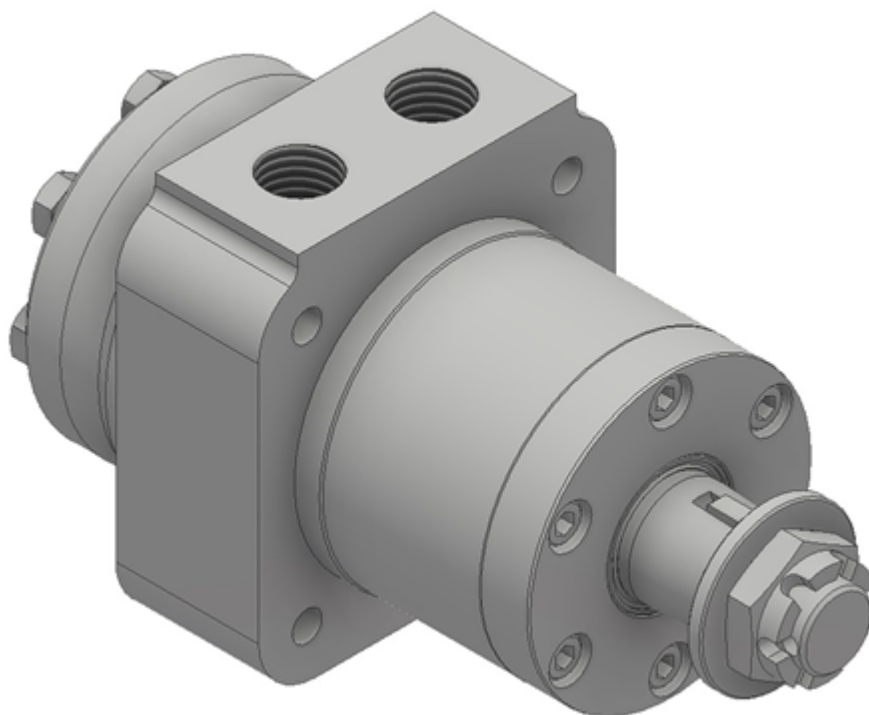

## Motor 080cc ø28,56mm, nålelejer (hjul)

**Pris 3.462,45 DKK**  
**ex. moms 2.769,96 DKK**

1:10 konisk aksel  
Varenr. ES-MPWN080KD