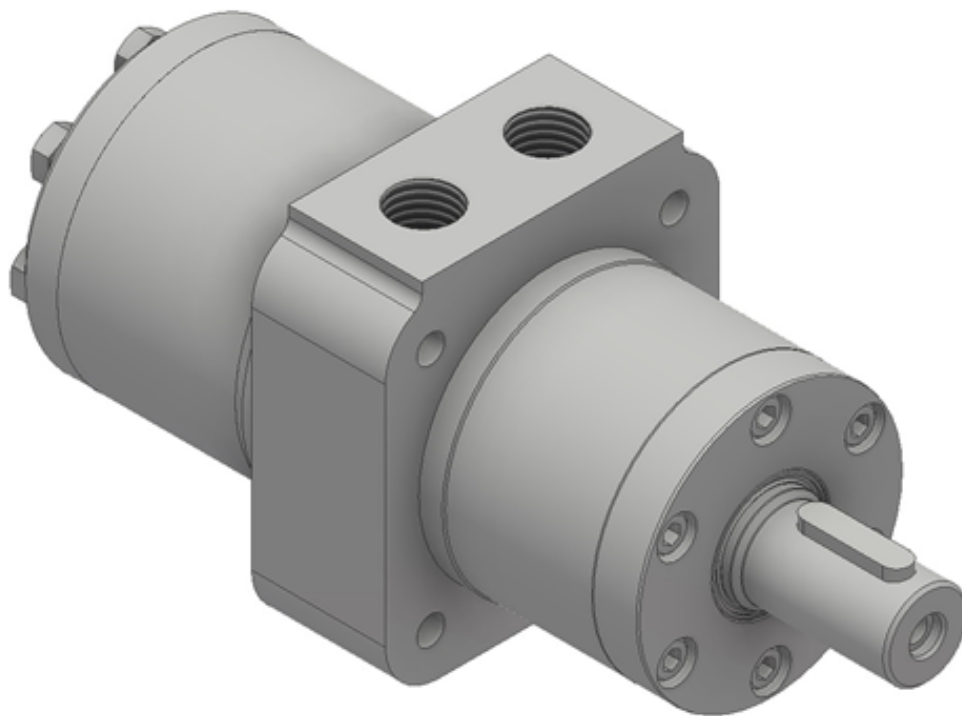

Motor 400cc ø25mm (hjul)

Pris 3.756,48 DKK
ex. moms 3.005,19 DKK

Varenr. ES-MPW400CUP