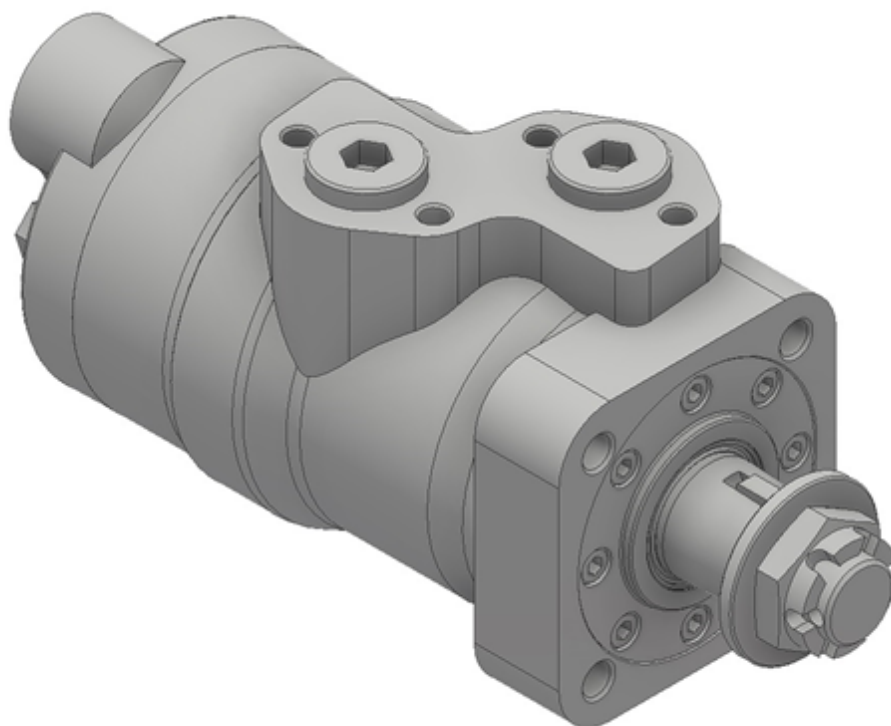

Motor 200cc ø28,56, 1:10, kvadrat flange

Pris 3.598,85 DKK
ex. moms 2.879,08 DKK

malet, højtrykspakning, bagport
Varenr. ES-MPQE200KUP

Relaterede produkter

ES-MP015V048

- Simmering 28,56x42x5,5 for MP/MR CU/CD

ES-MP41-5127-0010

- Pakningssæt MP(F,W)(N.E)...D og U