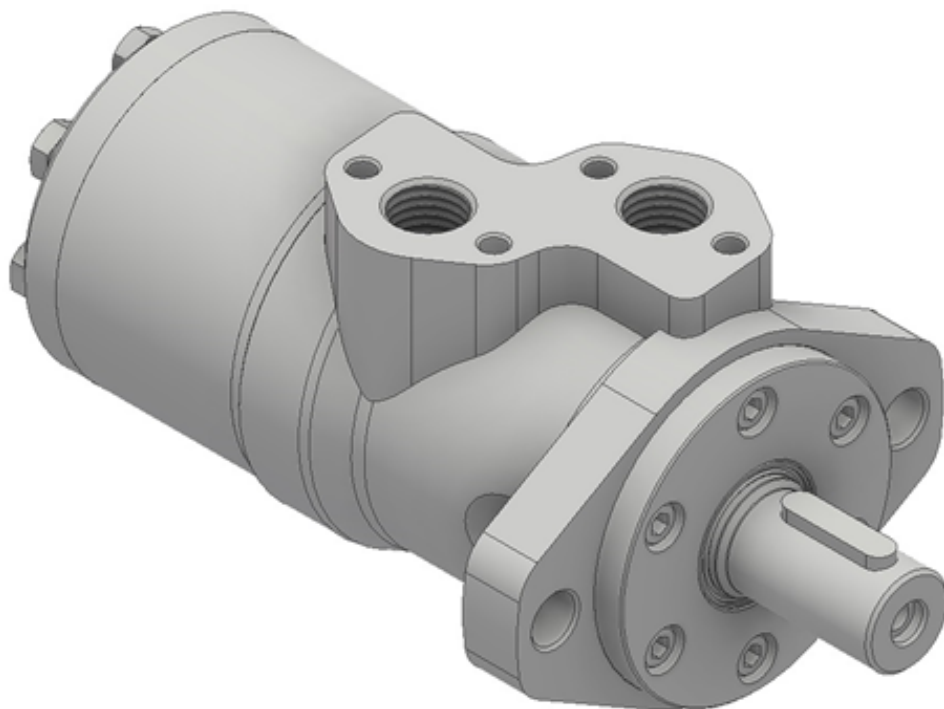

Motor 400cc ø25 mm, med nåleleje

Pris 3.501,53 DKK
ex. moms 2.801,23 DKK

malet
Varenr. ES-MPN400CDP