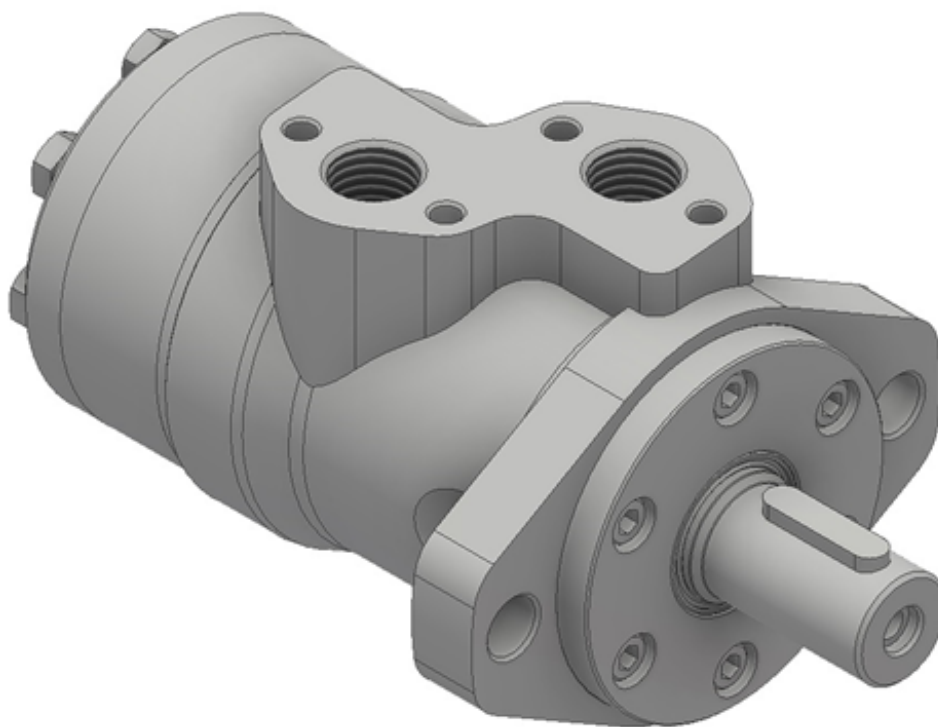

Motor 200cc ø25 mm, med nåleleje

Pris 3.179,63 DKK
ex. moms 2.543,70 DKK

Varenr. ES-MPN200CD