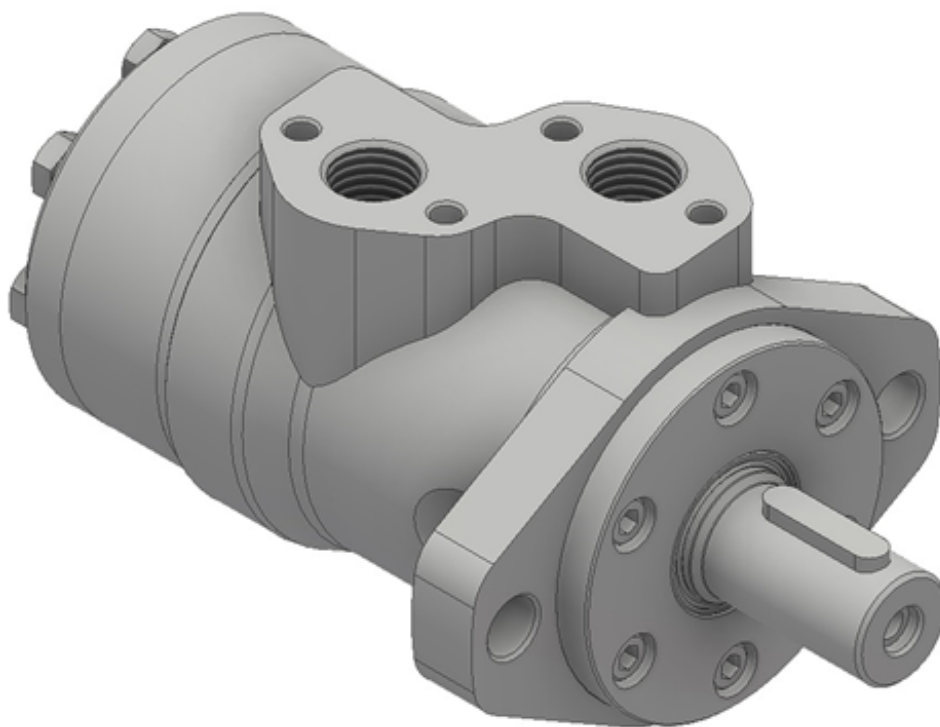

Motor 200cc ø25 mm, med nåleleje

Pris 3.179,63 DKK
ex. moms 2.543,70 DKK

Varenr. ES-MPN200CD