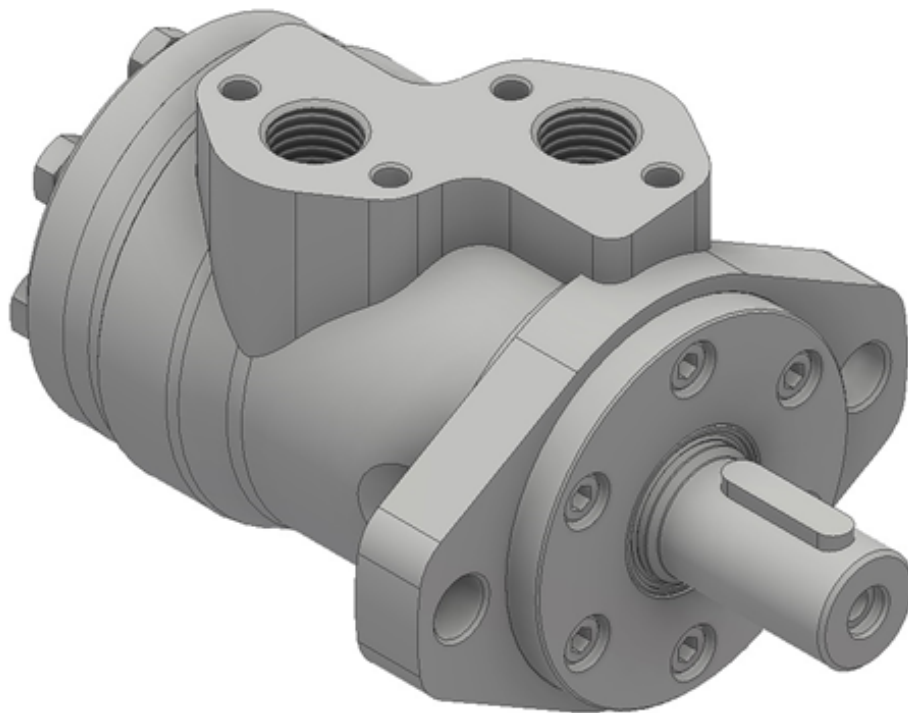

Motor 050cc ø25 mm, med nåleleje

Pris 3.141,00 DKK
ex. moms 2.512,80 DKK

malet, rustfri bøsning
Varenr. ES-MPN050VCDP