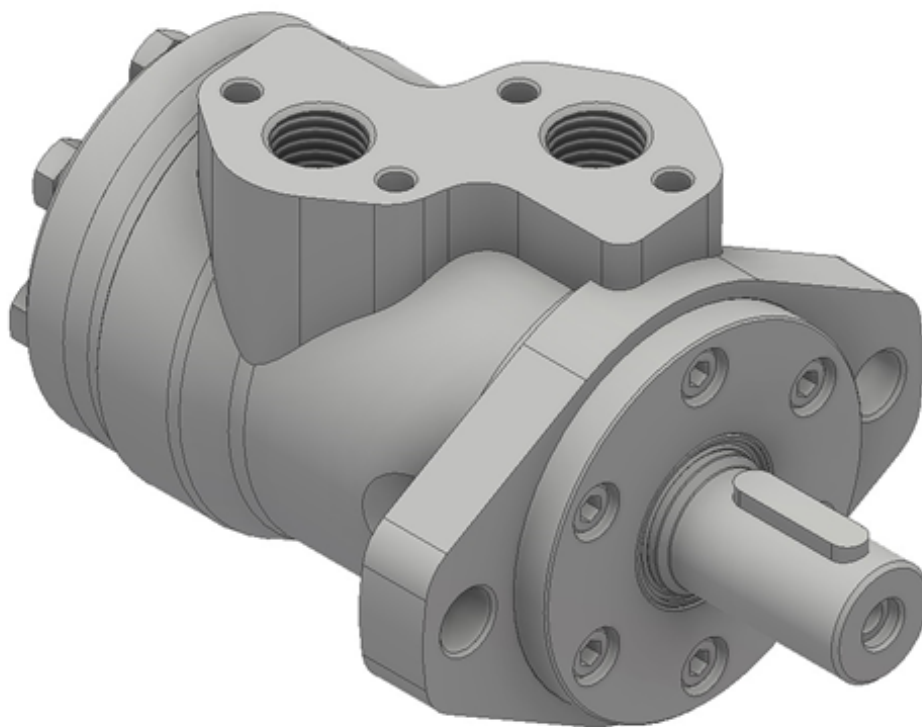

## Motor 032cc ø25 mm, med nåleleje

**Pris 3.152,76 DKK**  
**ex. moms 2.522,20 DKK**

malet, rustfri bøsning  
Varenr. ES-MPN032VCDP