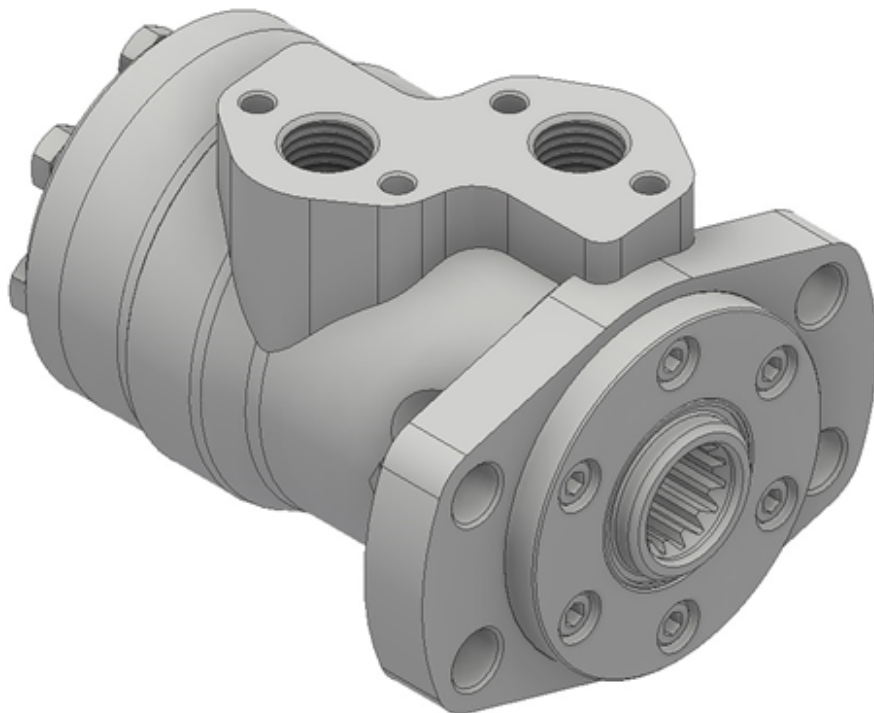

Motor 125cc ø25mm, indiv. spline aksel

Pris 2.884,64 DKK
ex. moms 2.307,71 DKK

A25x22 DIN 5482
Varenr. ES-MPF125SBP