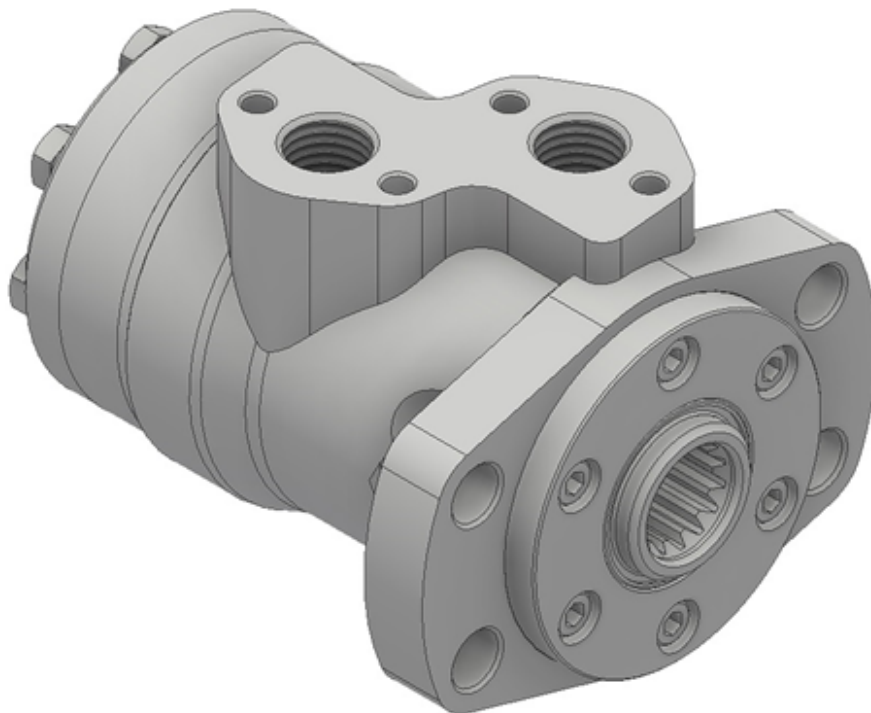

Motor 125cc ø25mm, indiv. spline aksel

Pris 2.884,64 DKK
ex. moms 2.307,71 DKK

A25x22 DIN 5482
Varenr. ES-MPF125SBP