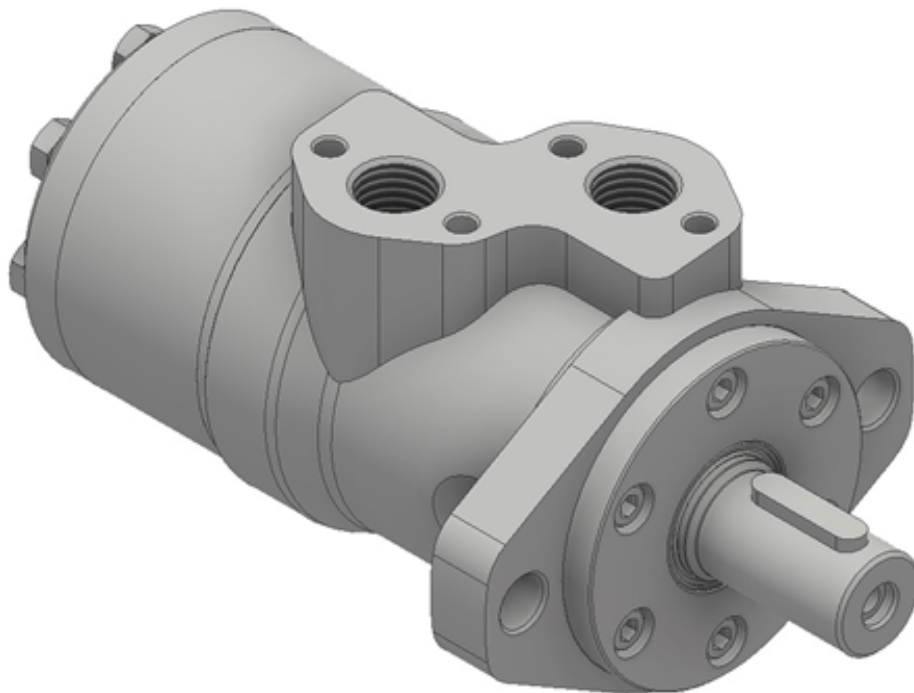

Motor 315cc ø25mm

Pris 2.974,50 DKK
ex. moms 2.379,60 DKK

Varenr. ES-MP315CD

Relaterede produkter

ES-MP41-5127-0010
- Pakningssæt MP(F,W)(N.E)...D og U