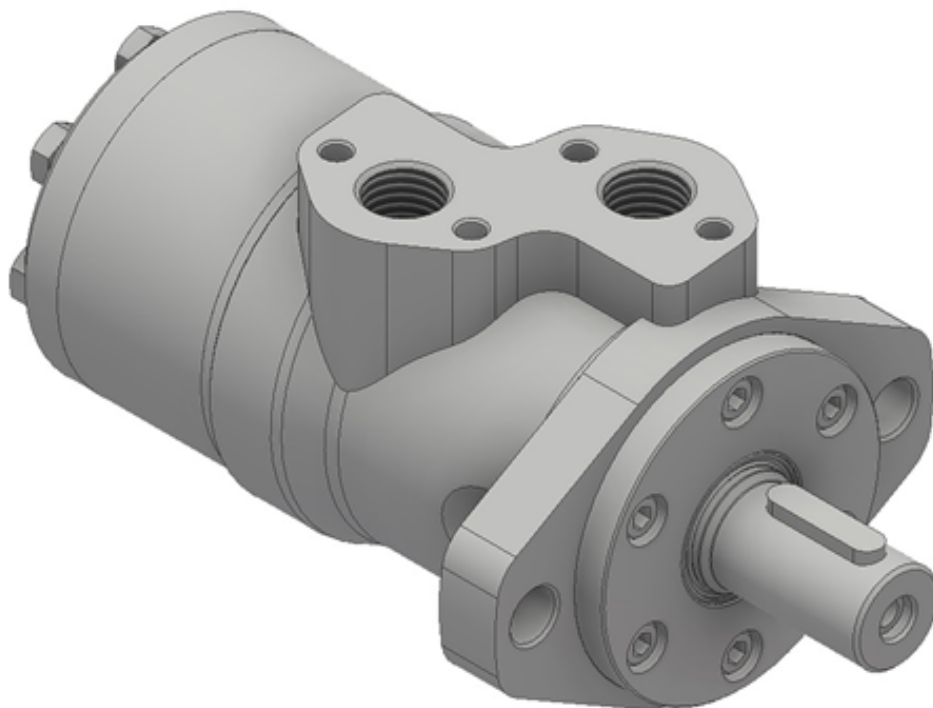

Motor 315cc ø25mm

Pris 2.285,78 DKK
ex. moms 1.828,62 DKK

Varenr. ES-MP315C

Relaterede produkter

ES-MP41-5127-0010

- Pakningssæt MP(F,W)(N.E)...D og U