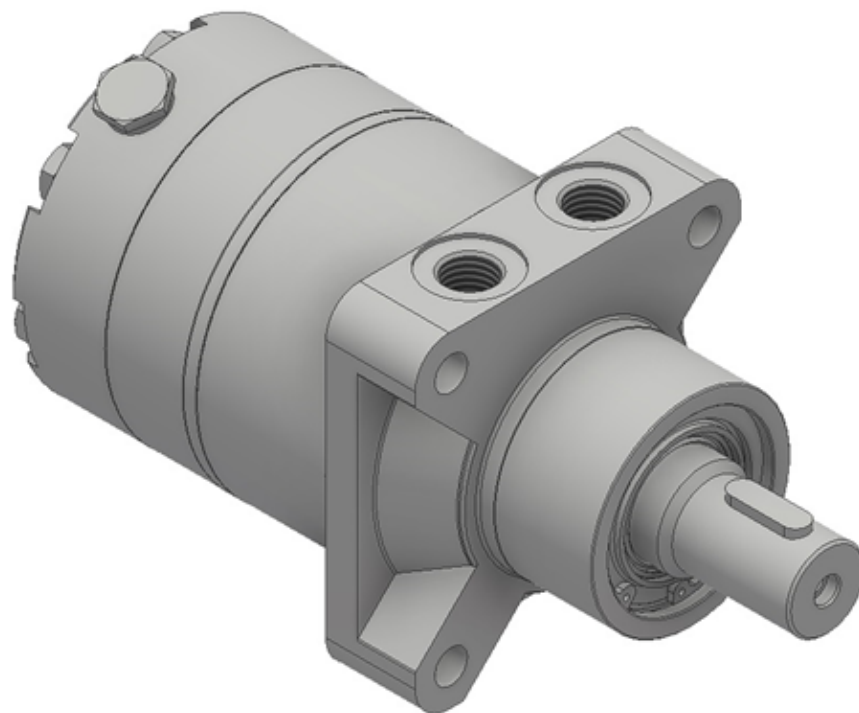

Motor (hjul) 235cc Ø 32 mm

Pris 9.156,28 DKK
ex. moms 7.325,02 DKK

Med 170 BAR chockventiler
Varenr. ES-HWSR235M2P-170