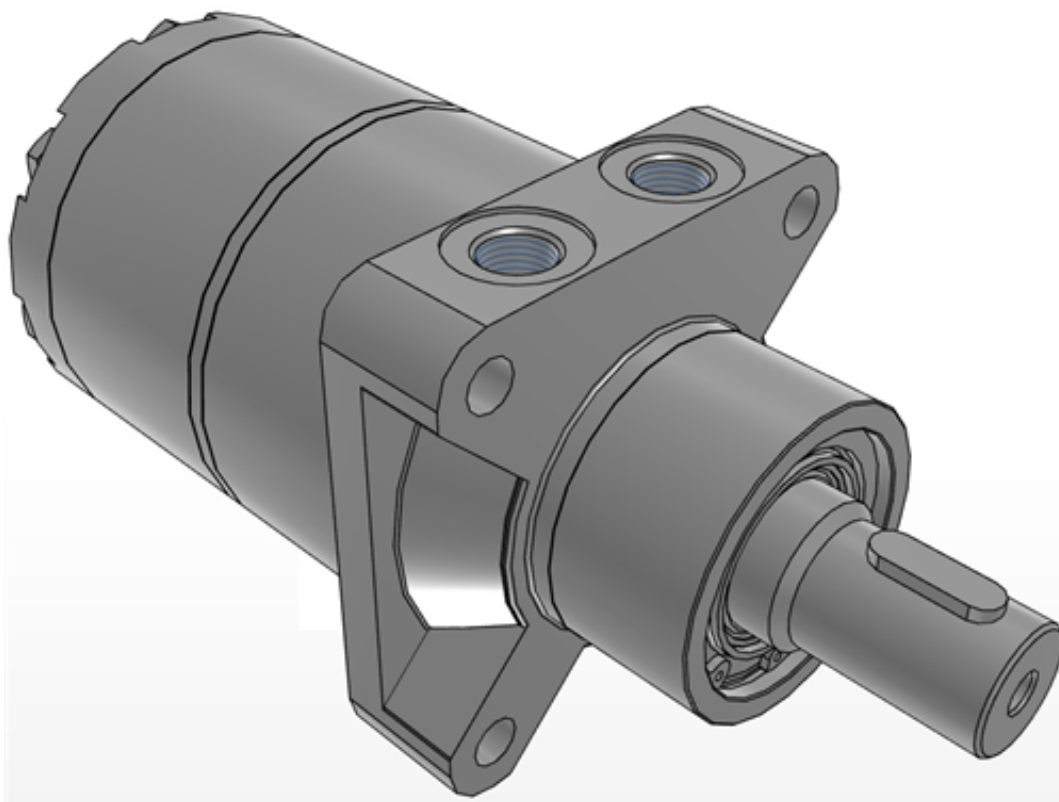

## Motor (hjul)470 cc ø32

**Pris 7.196,52 DKK**  
**ex. moms 5.757,21 DKK**

malet sort  
Varenr. ES-HWS470M2P