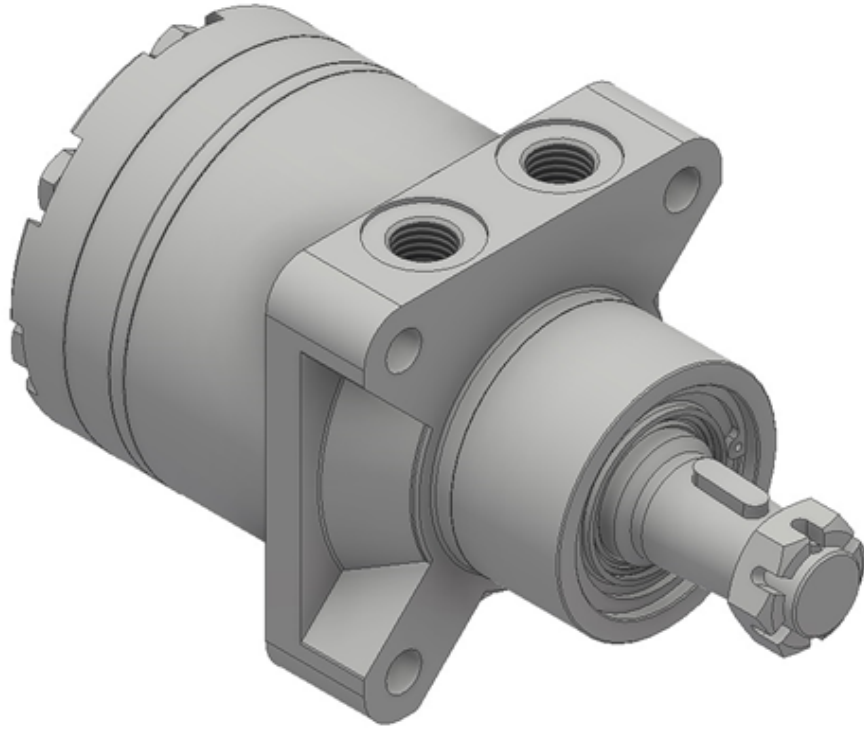

Motor (hjul) 125cc 1:8 1 1/4" 31,75mm

Pris 5.726,49 DKK
ex. moms 4.581,20 DKK

Varenr. ES-HWS125R2