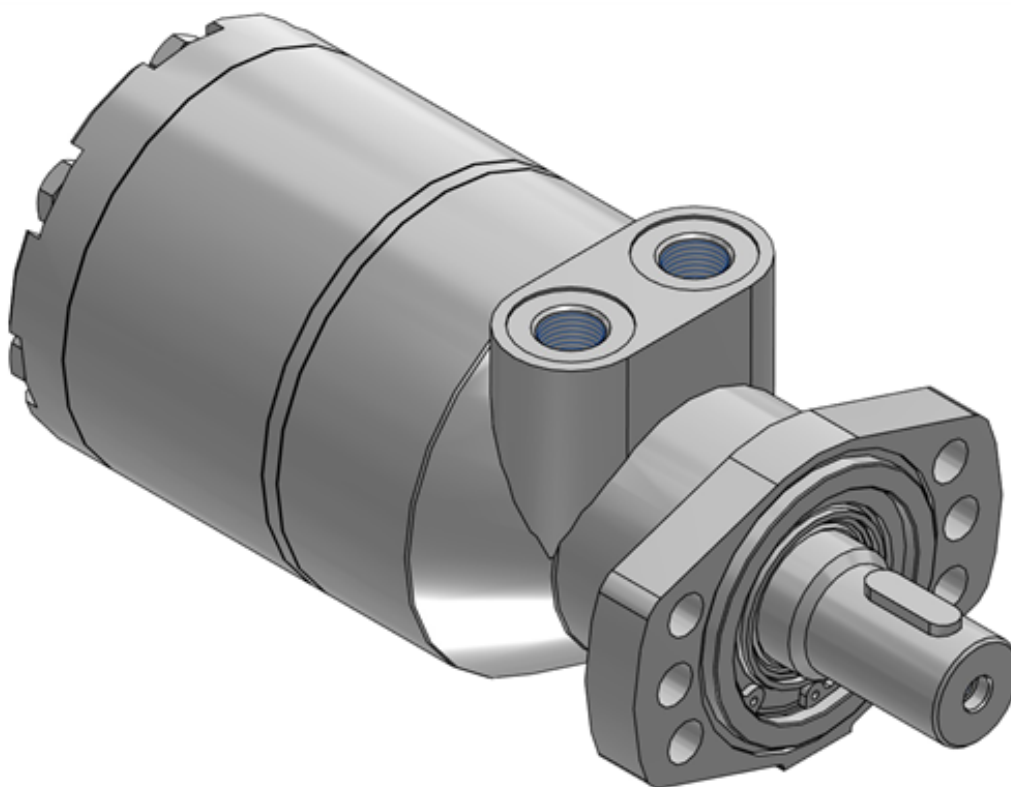

## Motor 535cc ø32

**Pris 7.628,04 DKK**  
**ex. moms 6.102,43 DKK**

malet sort  
Varenr. ES-HWF535M2P