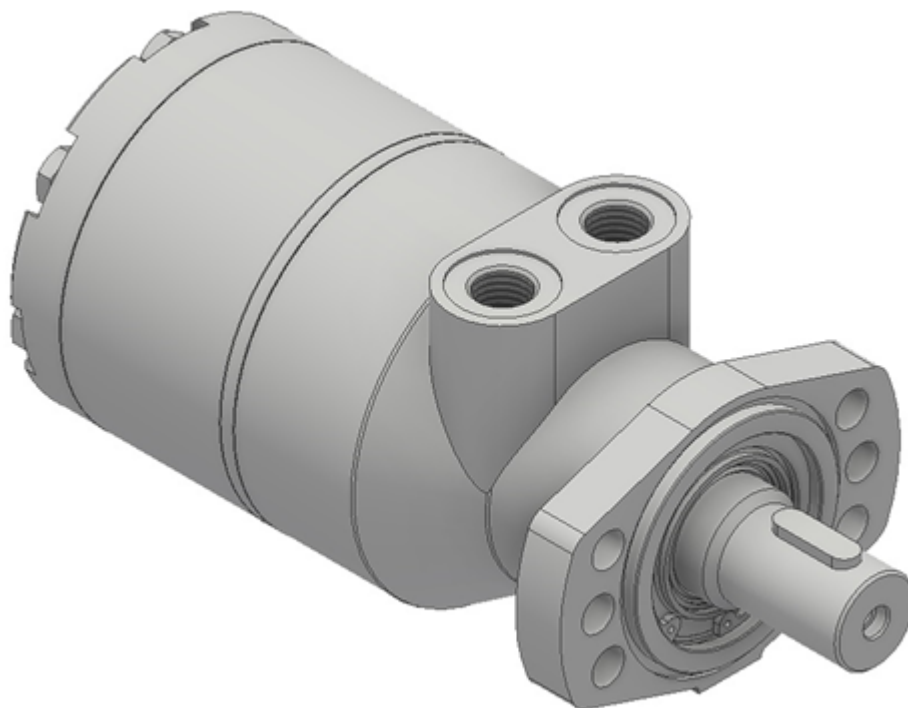

Motor 470cc ø32

Pris 7.287,76 DKK
ex. moms 5.830,21 DKK

malet sort
Varenr. ES-HWF470M2P