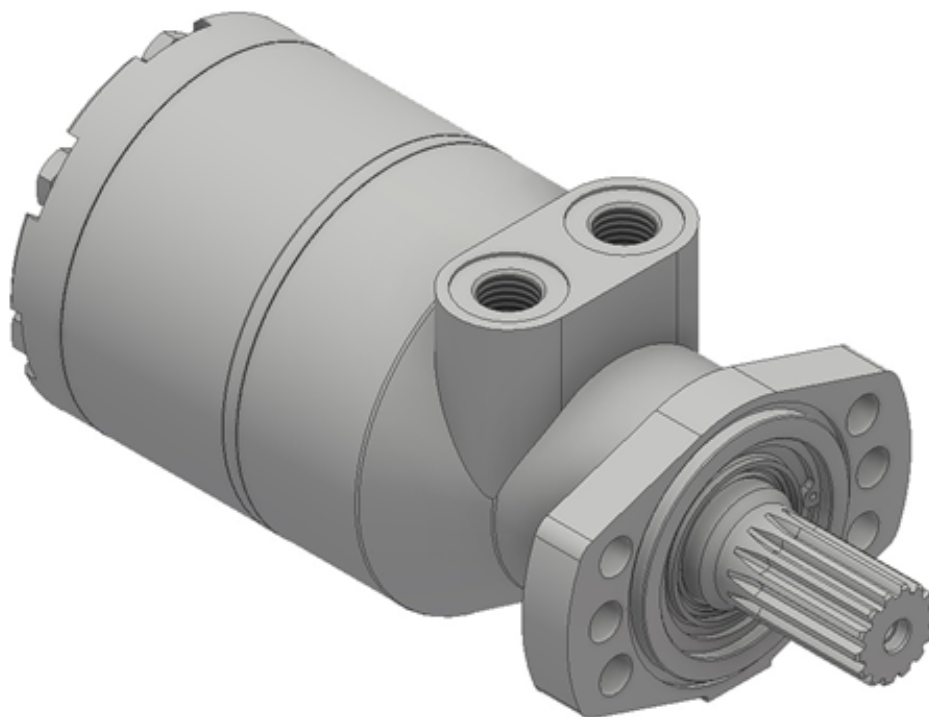

# Motor 470cc ø1 1/4" z14 DP 12/24

**Pris 7.370,87 DKK**  
**ex. moms 5.896,69 DKK**

malet sort  
Varenr. ES-HWF470L2P