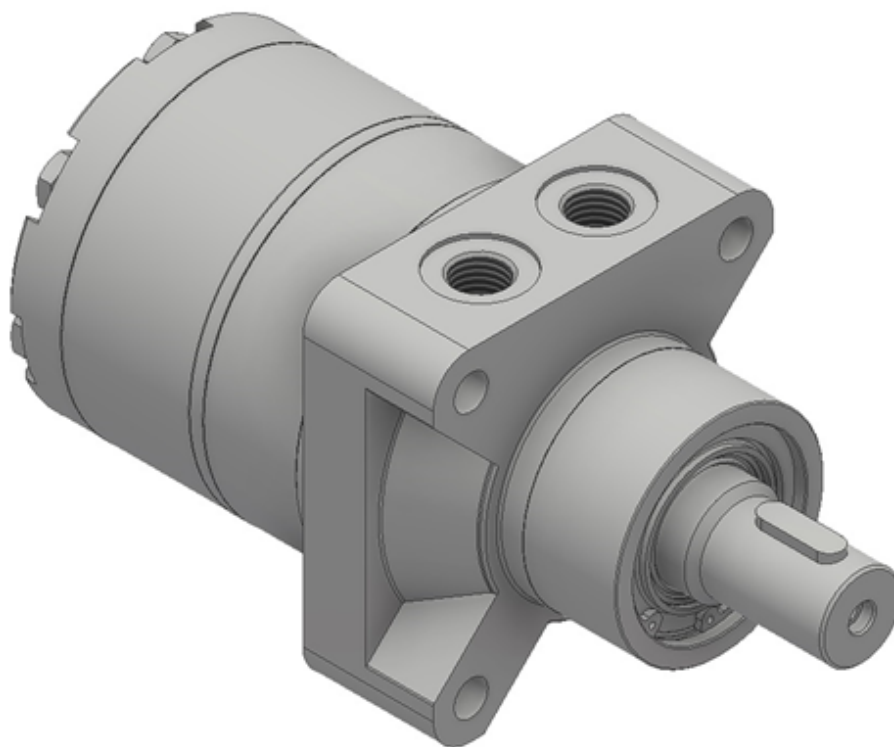

Motor 370cc ø32

Pris 6.768,72 DKK
ex. moms 5.414,98 DKK

malet sort
Varenr. ES-HWF370M2P