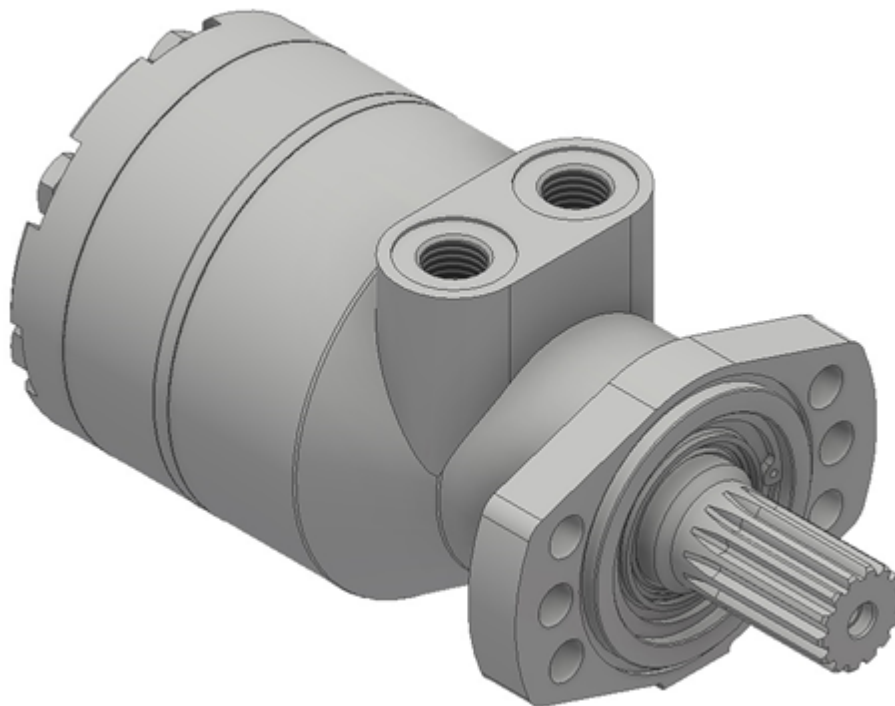

Motor 250cc ø1 1/4" z14 DP 12/24

Pris 6.482,65 DKK
ex. moms 5.186,12 DKK

malet sort
Varenr. ES-HWF250L2P