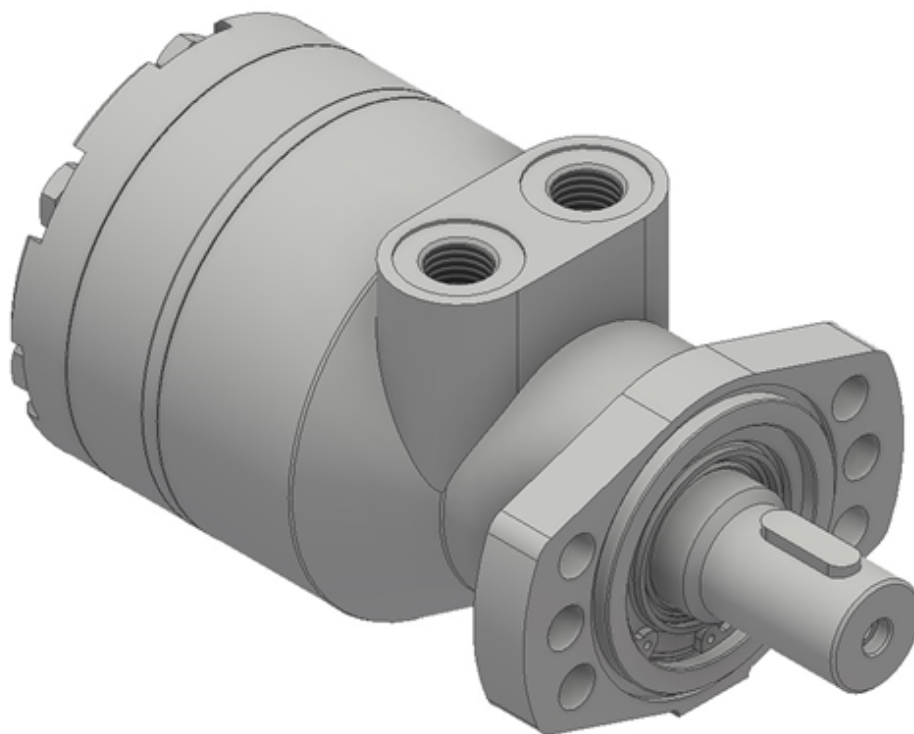

## Motor 200cc ø32

**Pris 5.925,99 DKK**  
**ex. moms 4.740,79 DKK**

Varenr. ES-HWF200M2