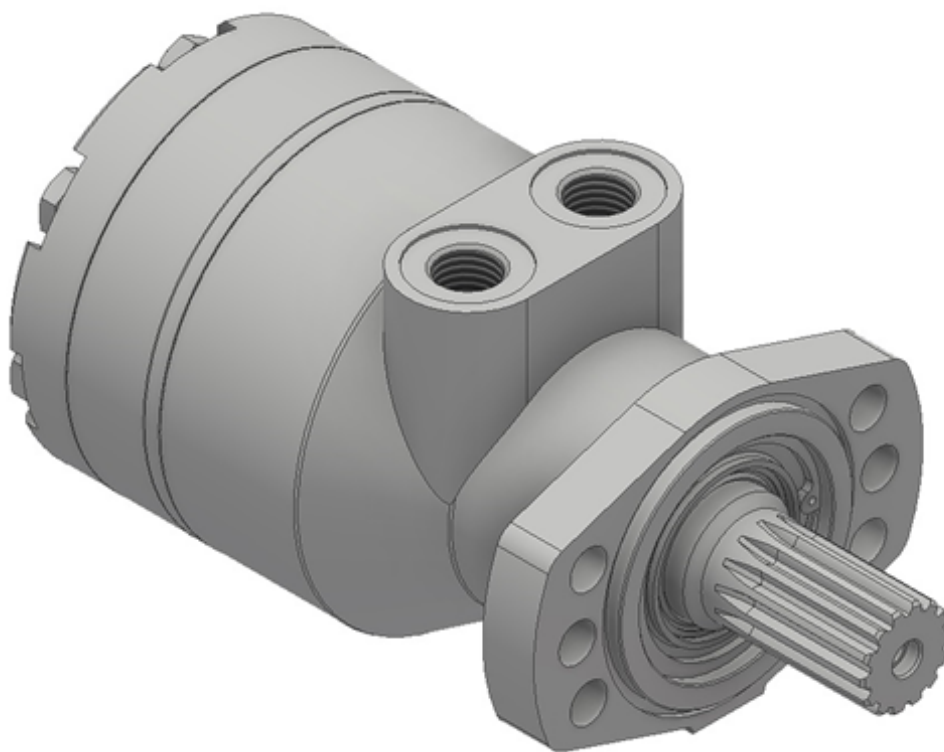

Motor 200cc ø1 1/4" z14 DP 12/24

Pris 6.331,60 DKK
ex. moms 5.065,28 DKK

malet sort
Varenr. ES-HWF200L2P