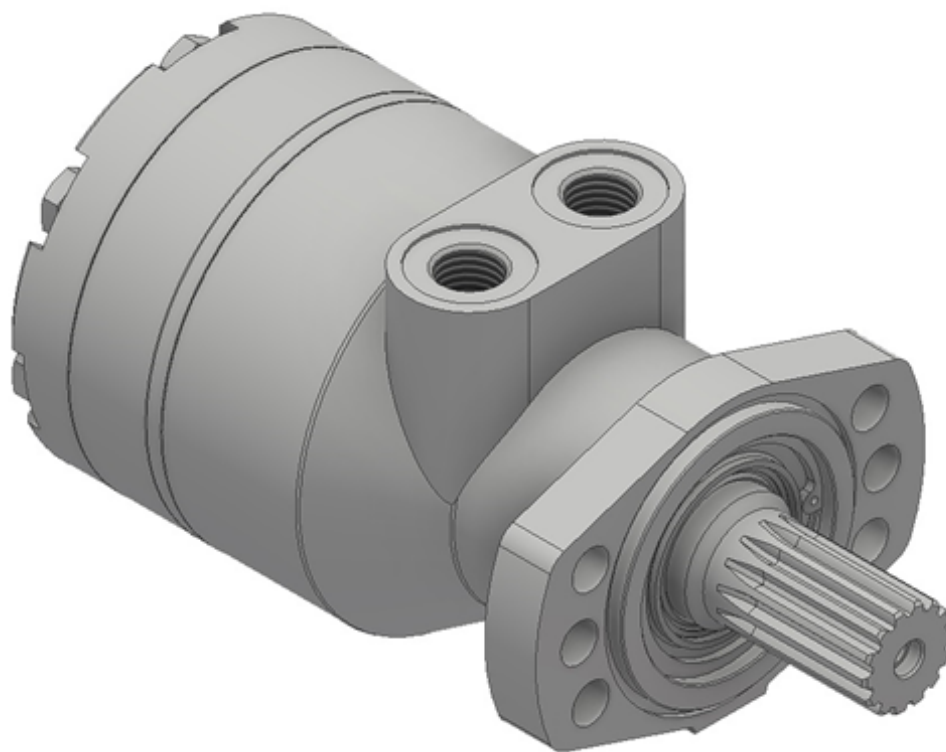

Motor 160cc ø1 1/4" z14 DP 12/24

Pris 6.291,73 DKK
ex. moms 5.033,39 DKK

malet sort
Varenr. ES-HWF160L2P