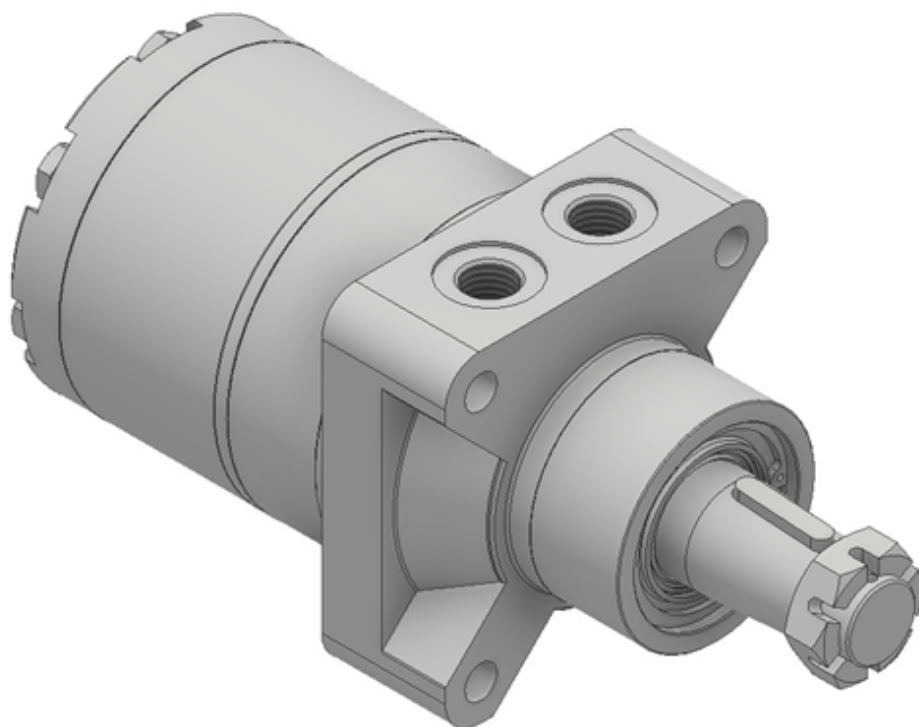

# Motor (hjul)470cc 1:8 1 1/2" 38,1mm

**Pris 7.202,15 DKK**  
**ex. moms 5.761,72 DKK**

malet sort  
Varenr. ES-HW470T2P

## Relaterede produkter

**ES-HW41-5128-9900**  
- Pakningsæt HW