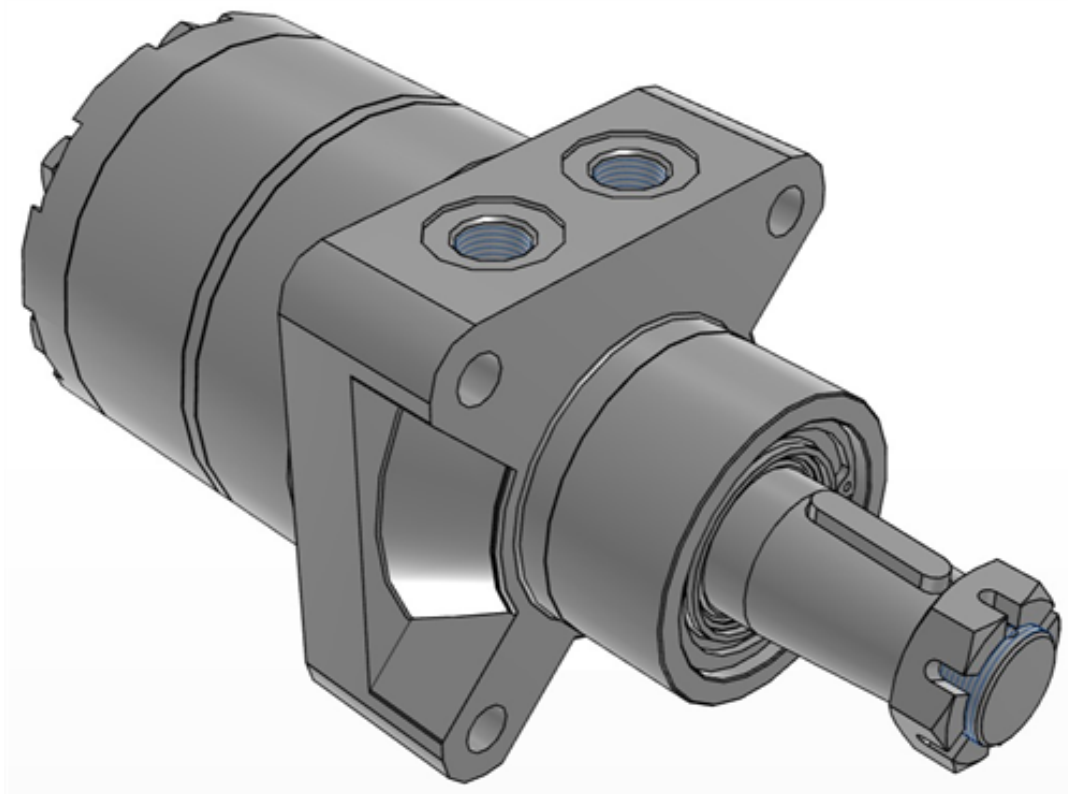

Motor (hjul) 370cc 1:8 1 1/2" 38,1mm

Pris 6.682,29 DKK
ex. moms 5.345,83 DKK

malet
Varenr. ES-HW370T2P