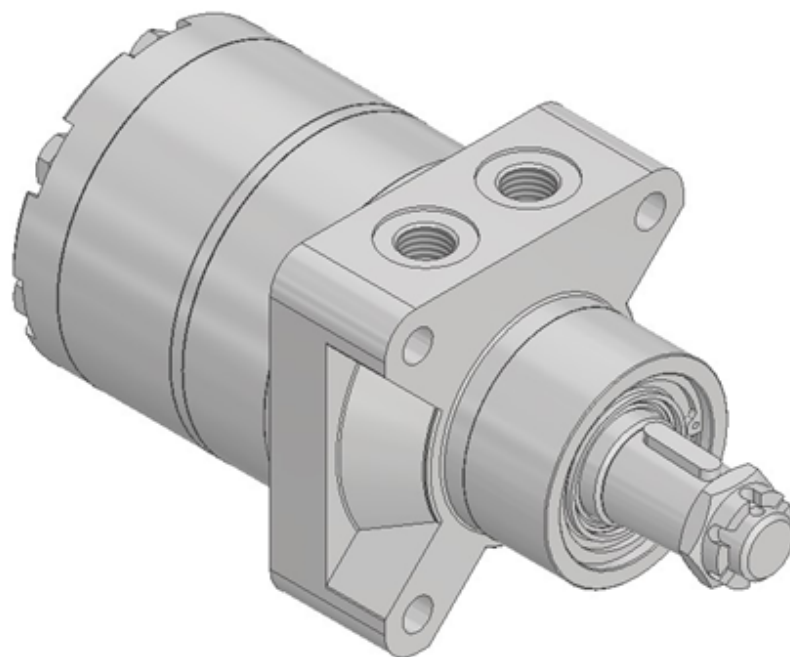

Motor (hjul)370cc ø35mm 1:10

Pris 6.441,73 DKK
ex. moms 5.153,39 DKK

Varenr. ES-HW370KB2