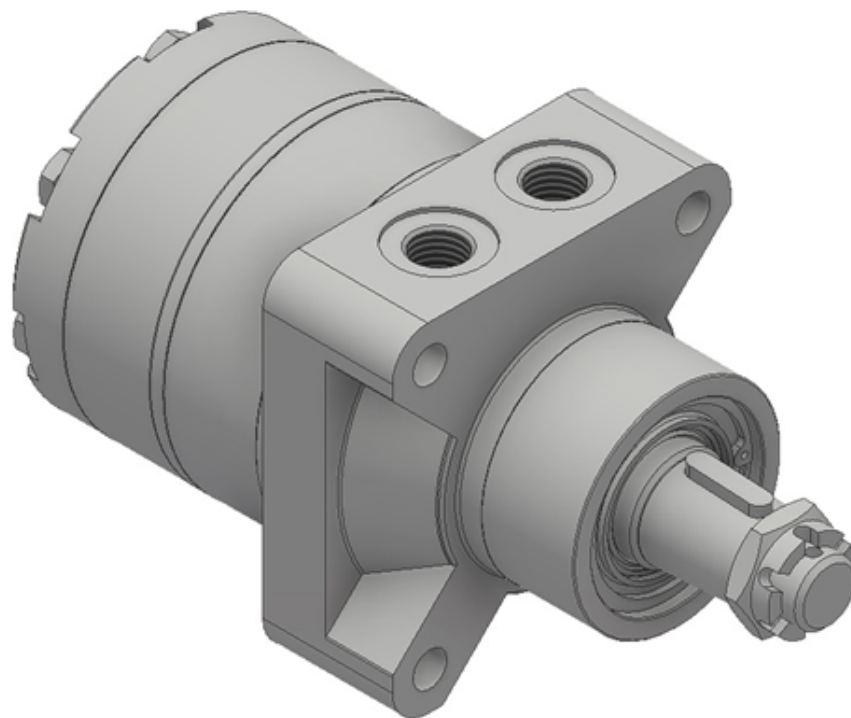

Motor (hjul)250cc 35mm 1:10

Pris 5.950,57 DKK
ex. moms 4.760,45 DKK

Varenr. ES-HW250KB2