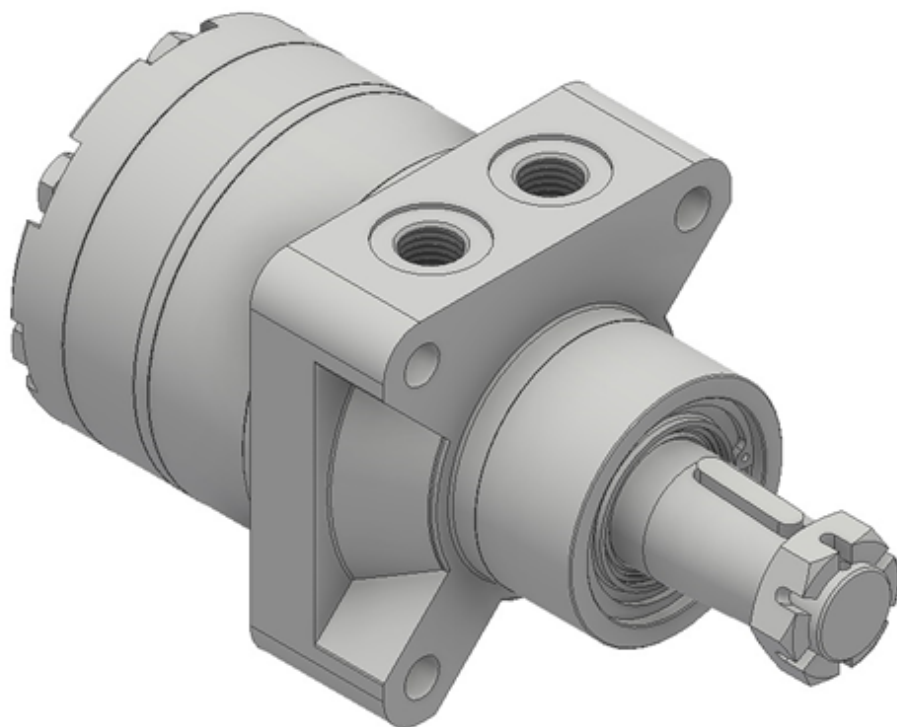

Motor (hjul)200cc 1:8 1 1/2" 38,1mm

Pris 6.162,52 DKK
ex. moms 4.930,02 DKK

Varenr. ES-HW200T2P