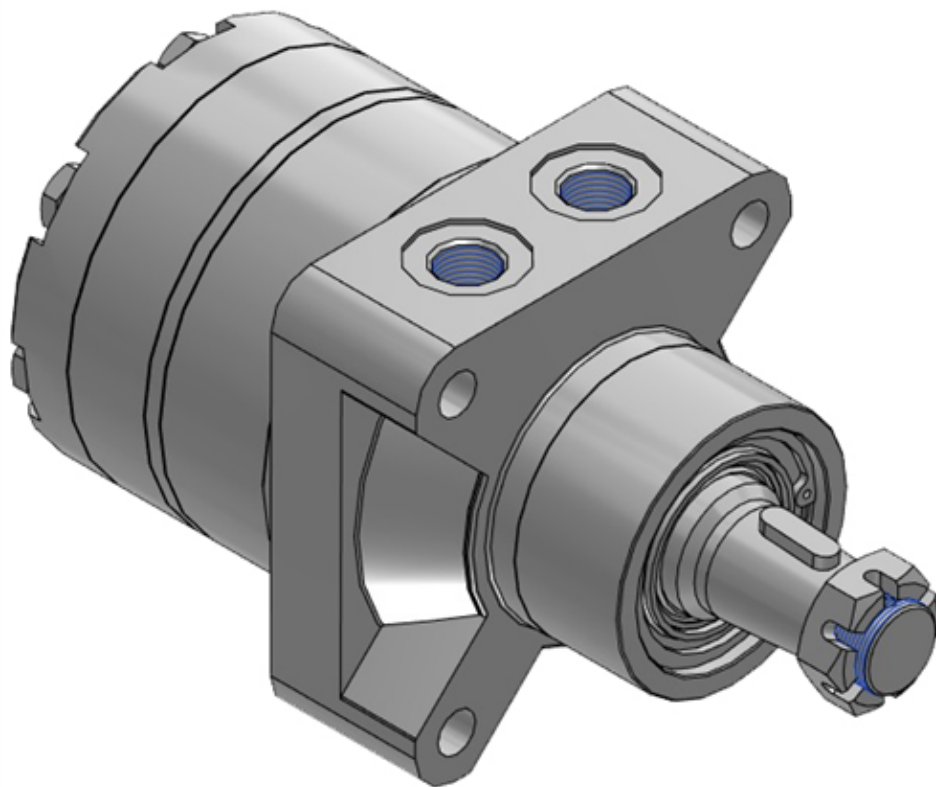

Motor (hjul)200 cc 1:8 1 1/4" 31,775mm

Pris 6.654,82 DKK
ex. moms 5.323,86 DKK

low leak, SG aksel tætning
Varenr. ES-HW200R2LLSG