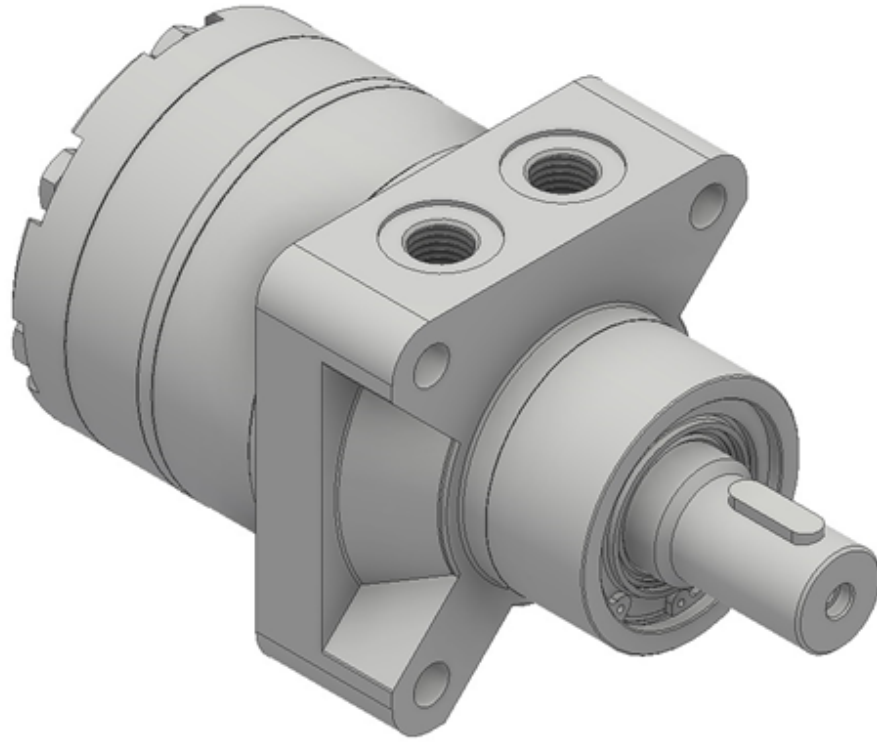

Motor (hjul)200cc ø32mm

Pris 5.942,06 DKK
ex. moms 4.753,65 DKK

Varenr. ES-HW200M2P