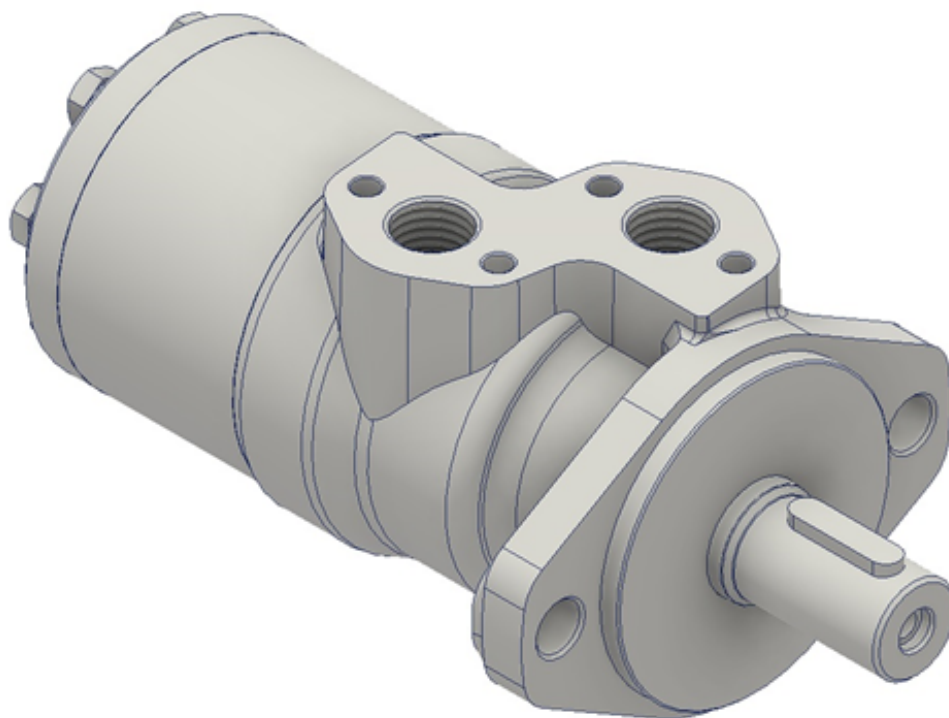

Motor 400cc ø25mm

Pris 2.602,39 DKK
ex. moms 2.081,91 DKK

malet sort
Varenr. ES-CMP400CP

Relaterede produkter

ES-CMP41-5138-9300
- Pakningsæt CMP