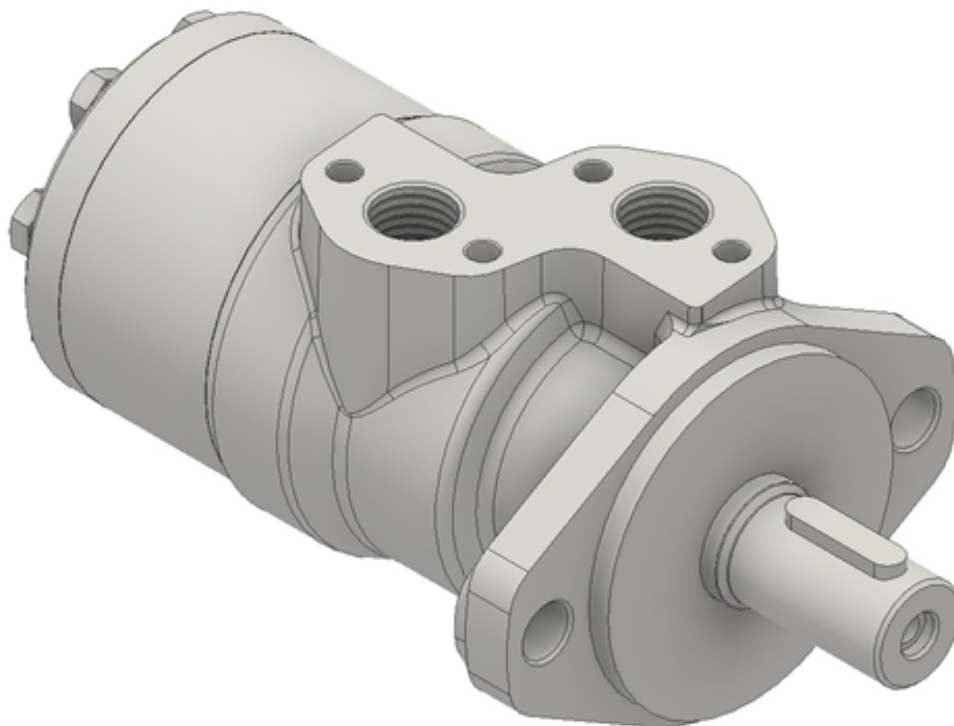

Motor 315cc ø25mm

Pris 2.551,52 DKK
ex. moms 2.041,22 DKK

malet sort
Varenr. ES-CMP315CP

Relaterede produkter

ES-CMP41-5138-9300
- Pakningsæt CMP