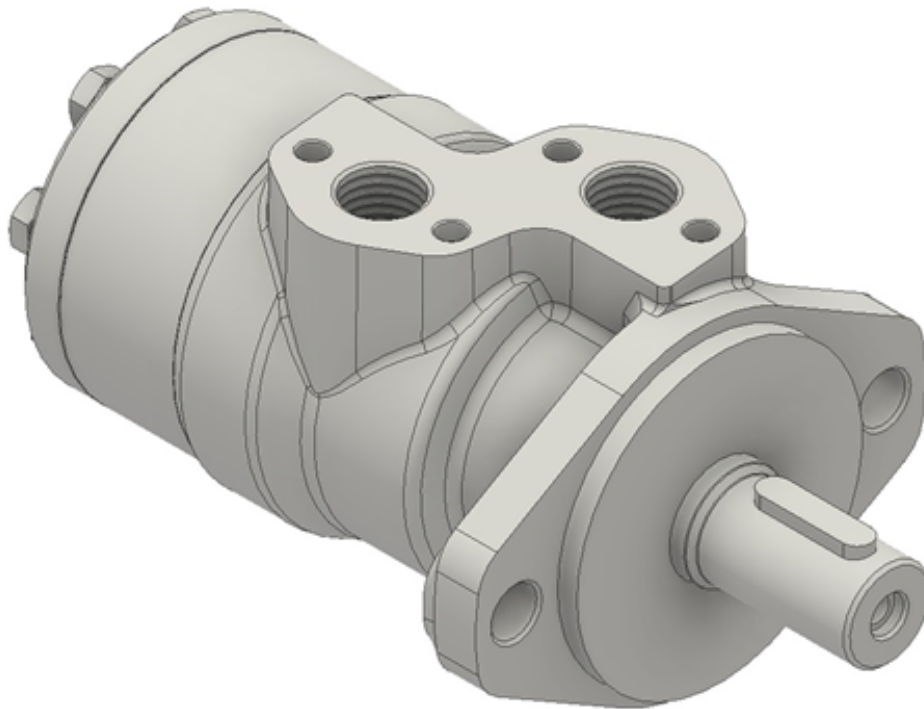

Motor 250cc ø25mm

Pris 2.489,47 DKK
ex. moms 1.991,57 DKK

malet sort
Varenr. ES-CMP250CP

Relaterede produkter

ES-CMP41-5138-9300
- Pakningsæt CMP