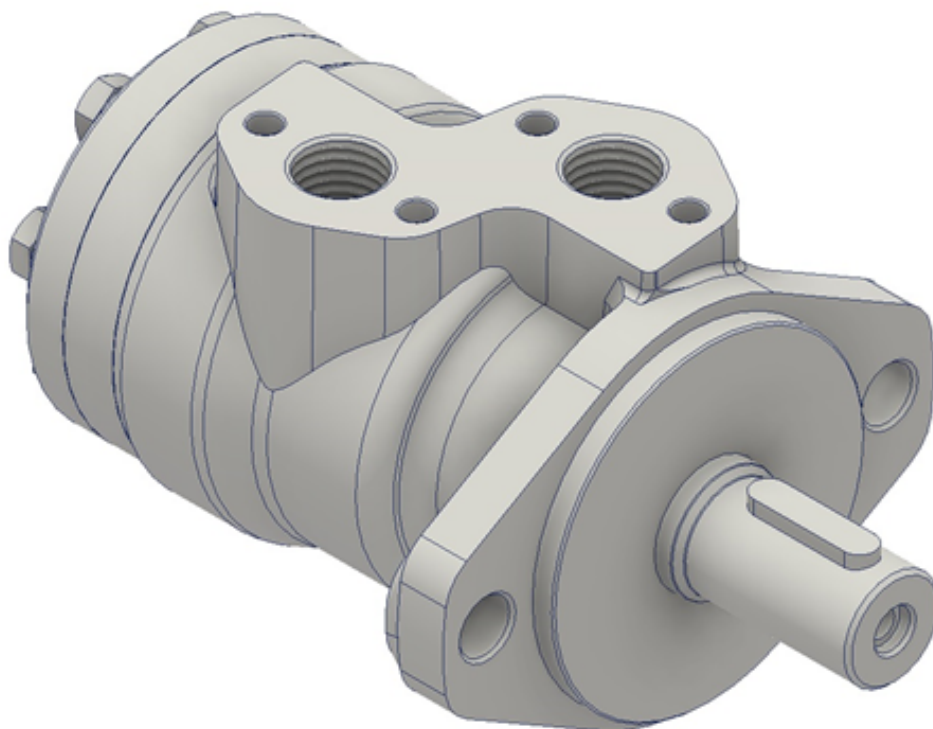

Motor 100cc ø25mm

Pris 2.221,87 DKK
ex. moms 1.777,50 DKK

malet sort
Varenr. ES-CMP100CP

Relaterede produkter

ES-CMP41-5138-9300
- Pakningsæt CMP