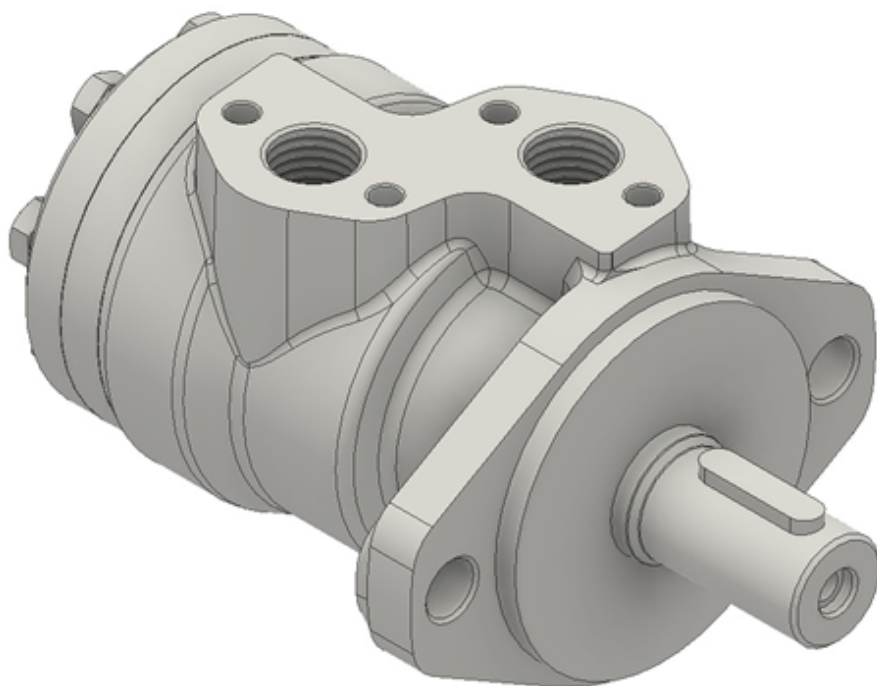

Motor 080cc ø25mm

Pris 2.180,88 DKK
ex. moms 1.744,70 DKK

malet sort
Varenr. ES-CMP080CP

Relaterede produkter

ES-CMP41-5138-9300
- Pakningsæt CMP