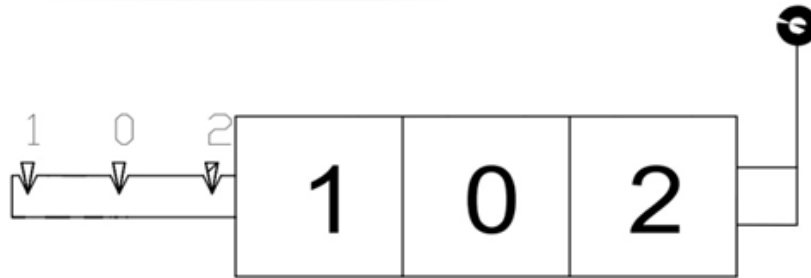

Kit for BM40 1-0-2 type "8"

Pris 315,80 DKK
ex. moms 252,64 DKK

lås i alle 3 pos.

802008

Varenr. BLB802008