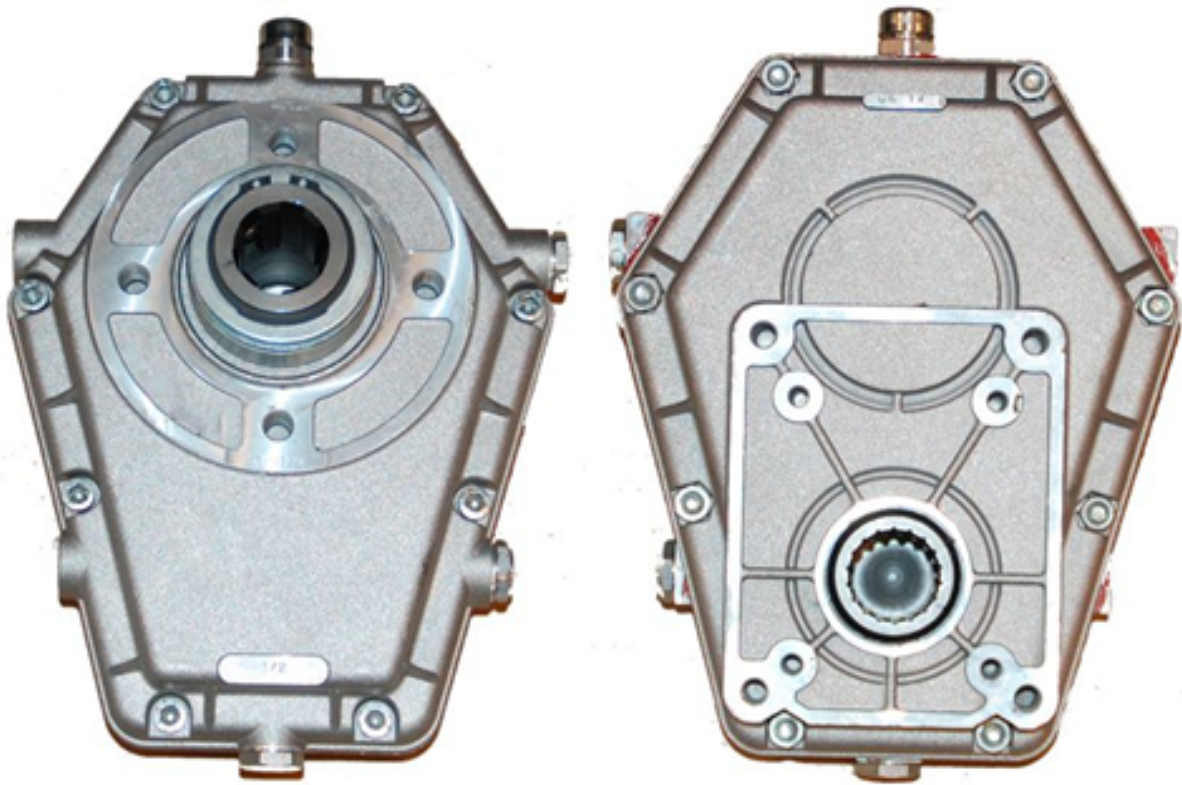

Speed-up gear gr.2, gr.3, 1:3,8, female

Pris 2.823,88 DKK
ex. moms 2.259,10 DKK

1"3/8-Z6 - Spline A08045 eller A08017
Varenr. A12479