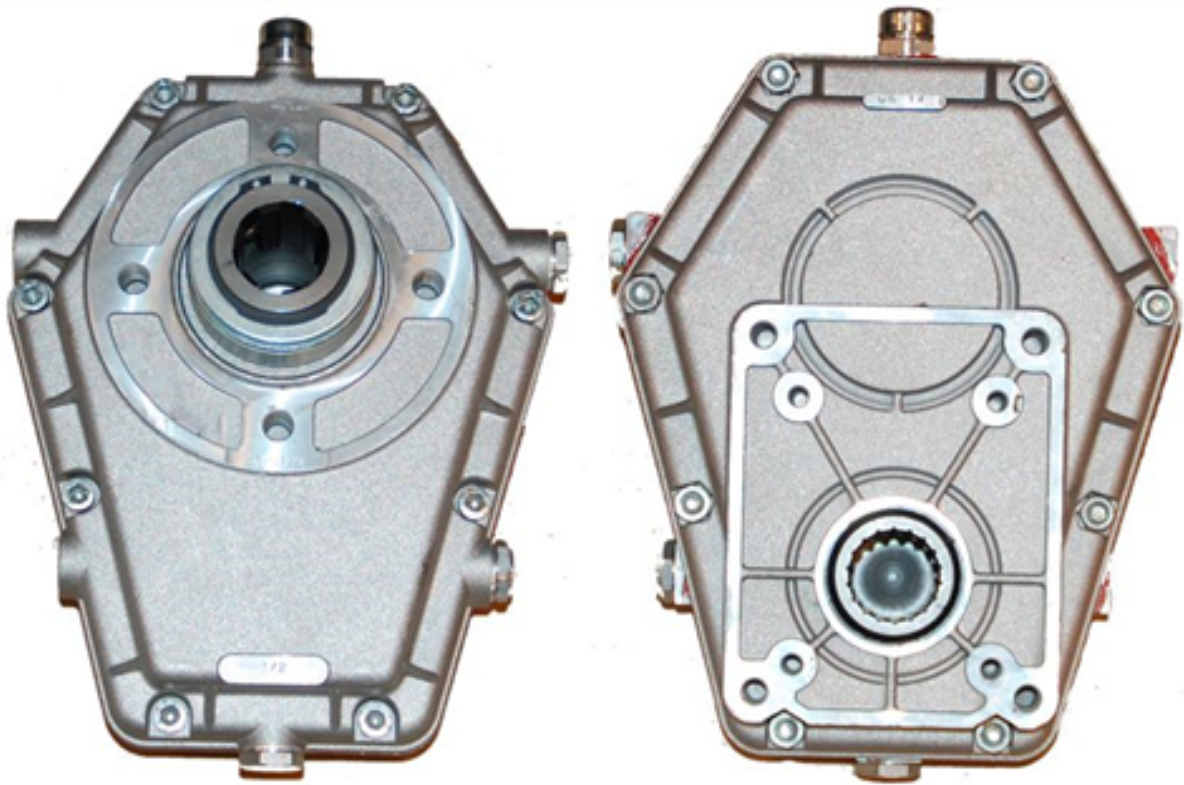

## Speed-up gear gr.2, gr.3, 1:3,8, female

**Pris 2.739,04 DKK**  
**ex. moms 2.191,23 DKK**

1"3/8-Z6 - Spline A08045 eller A08017  
Varenr. A12479