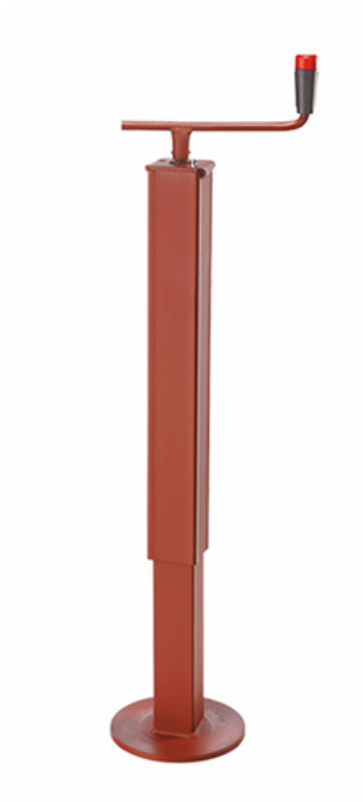

# Støtteben mek 0600kg #60 x 300

**Pris 510,20 DKK**  
**ex. moms 408,16 DKK**

Varenr. A00506

## Relaterede produkter

**A96164**  
- Håndtag ø13mm for SIMOL støtteben